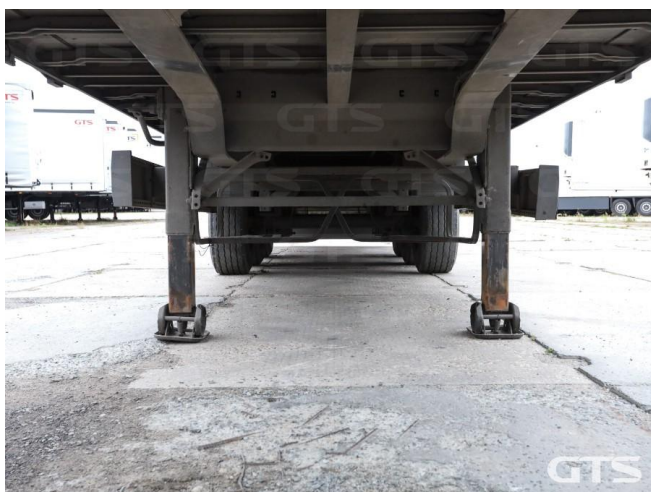

Шторный полуприцеп

Krone SD 2021 г/в

Основные характеристики

Длина: 13.6

Склад: Москва север

Количество осей: 3

Марка осей: Krone

Тормоза: Дисковые

Техническое описание

Год изготовления: 2021

Изготовитель: Германия

Разрешенная максимальная масса, кг: 41 000

Масса без нагрузки, кг: 6 360

Грузоподъемность, кг: 34 640

Оси: Krone

Тип тормозов: Дисковые

Подвеска: Полурессорная

Дополнительная информация

Шторный полуприцеп Krone SD 2021 г/в

Оригинал ПТС

3 оси

Цена указана с НДС

- Обрешетка из дерева
- Остаток резины 30%

Дополнительные преимущества: