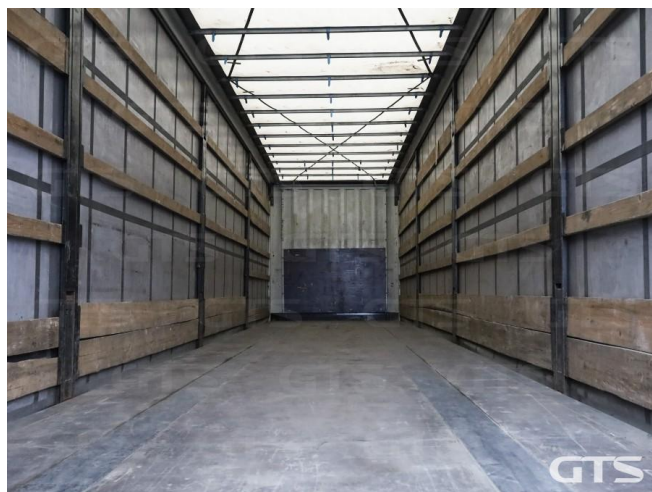

Шторный полуприцеп

Krone SD 2021 г/в

Основные характеристики

Длина: 13.6

Склад: Москва север

Количество осей: 3

Марка осей: Krone

Тормоза: Дисковые